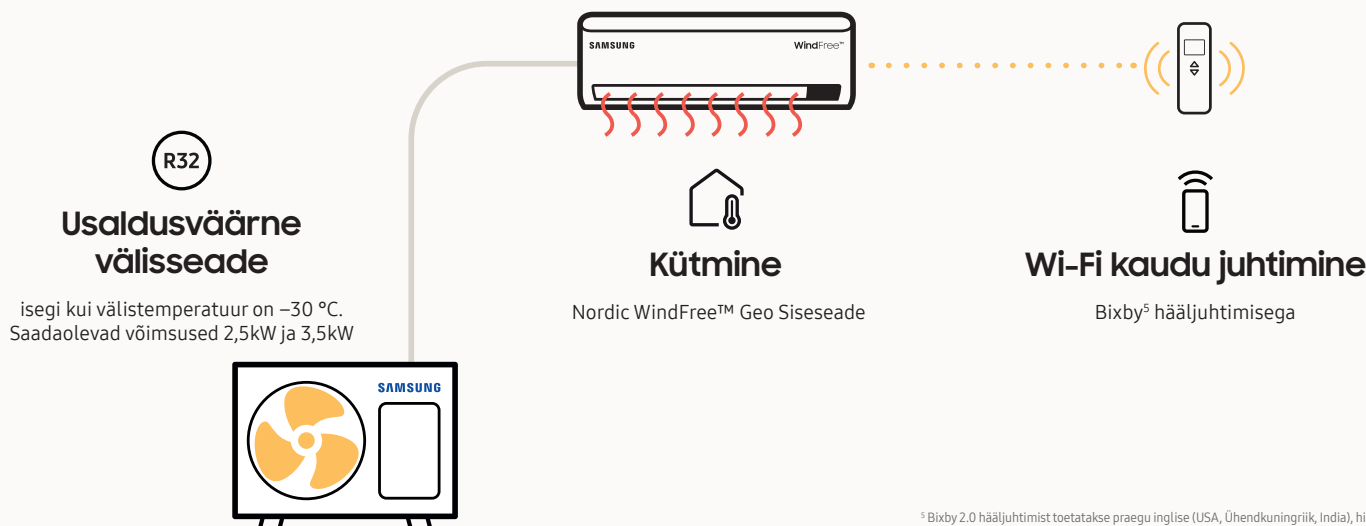

Kütmine kuni -30 °C juures

Õhksoojuspump Nordic WindFree™ Geo aitab teil saavutada kodus mugava sooja temperatuuri ka äärmiselt külmade õhutemperatuuride korral¹. Optimaalse jõudluse tagamiseks madalal ümbritseval temperatuuril on välisseade vaikimisi varustatud baaskütteseadmega.

Nutikas töötamine

Funktsioon AI Auto Comfort² tutvustab teile intelligentset eluviisi. See analüüsib teie toa tingimusi ja kasutusmustrid³ ning reguleerib seejärel automaatselt temperatuuri. Temperatuure saab kaughallata ka rakendusega SmartThings². Selle sisse- ja väljalülitamine, jahutusrežiimi valimine või töö ajastamine on vaid ühe puudutuse kaugusel.

R32 Külmutusaine

Samsung Nordic WindFree™ Geo õhksoojuspump kasutab R32 külmutusainet. R32 külmutusainel on väiksem globaalne soojenemise potentsiaal (GWP) kui tavapärasel külmutusainetel R410A, seega on see keskkonnasõbralikum⁴. Samsungi üheosalised (RAC), mitmeosalised (FJM) ja tööstuslikud kliimaseadmete (CAC) tootesarjad võimsusega kuni 14 kW kasutavad kõik külmutusainet R32.

1. samm

Esipaneel avaneb ja kiire režiim jahutab või soojendab ruumi kiiresti nurgast nurka.

2. samm

Seadistatud temperatuur saavutatakse kiires režiimis ja esipaneel sulgub.

3. samm

WindFree™ režiim levitab õhku ühtlaselt läbi tuhandete mikroaukude. Kohaldatakse jahutusrežiimis.

Samsungi unikaalne lahendus

⁵ Bixby 2.0 hääljuhtimist toetatakse praegu inglise (USA, Ühendkuningriik, India), hiina, korea, prantsuse, saksa, itaalia, hispaania ja portugali keeles.